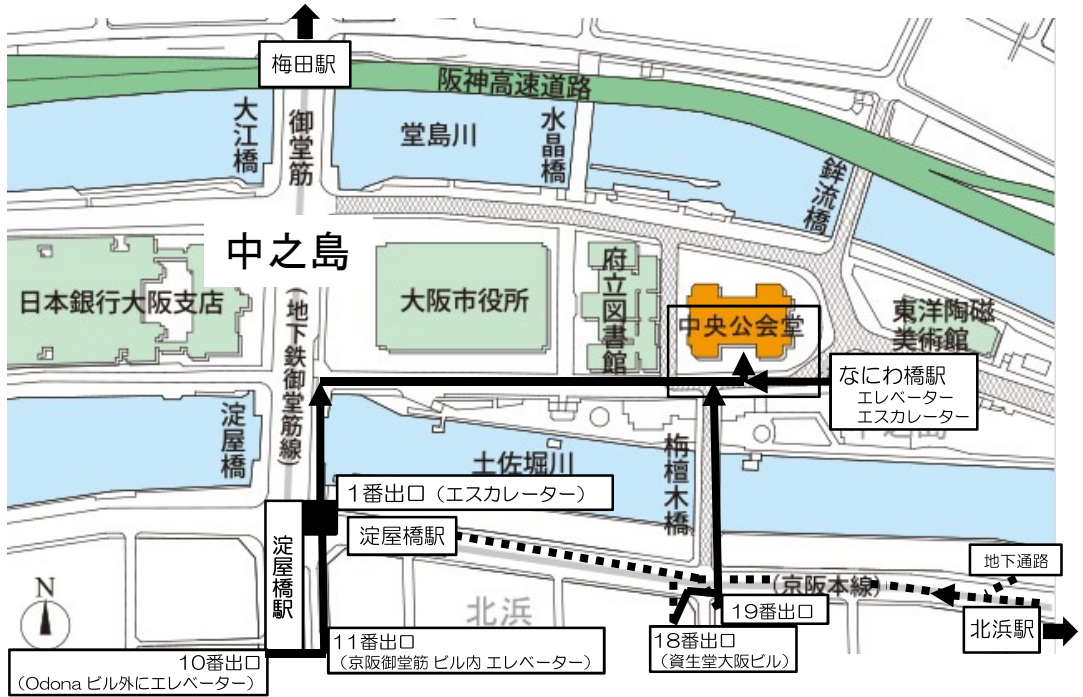

新幹線（新大阪駅）から

JR在来線（大阪駅）、私鉄・地下鉄（梅田駅）から

大阪（伊丹）空港から

関西空港から

上記のほか、以下の駅からお越しいただけます。

- ◎ 地下鉄堺筋線・京阪電鉄本線（北浜駅）
- ◎ 京阪電鉄中之島線（なにわ橋駅）（会場に最寄りの駅）

大阪市営 地下鉄	御堂筋線	淀屋橋駅	①番出口から徒歩約5分
	堺筋線	北浜駅	⑬番出口から徒歩約3分
京阪電鉄	本線	淀屋橋駅	①番出口から徒歩約5分
	中之島線	なにわ橋駅	出入口①から徒歩約1分

※ 京阪電鉄中之島線 なにわ橋駅が最寄りです。
 ※ 淀屋橋駅1番出口にはエスカレーターがあります。

3F

中集会室：研究会会場
小集会室：企業展示、ドリンクコーナー、エコーセミナー会場
特別室：休憩室、幹事会会場
第9会議室：クローク

1F

大集会室：市民講演会会場

2F

市民講演会会場
(研究会参加者)
2階席にお座り下さい