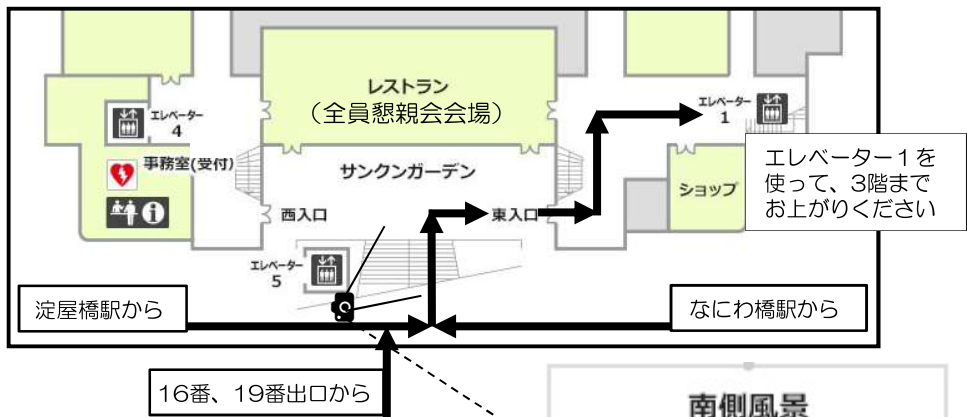

大阪市営 地下鉄	御堂筋線	淀屋橋駅	①番出口から徒歩約5分
	堺筋線	北浜駅	⑬番出口から徒歩約3分
京阪電鉄	本線	淀屋橋駅	①番出口から徒歩約5分
	中之島線	なにわ橋駅	出入口①から徒歩約1分

※ 京阪電鉄中之島線 なにわ橋駅が最寄りです。
※ 淀屋橋駅1番出口にはエスカレーターがあります。