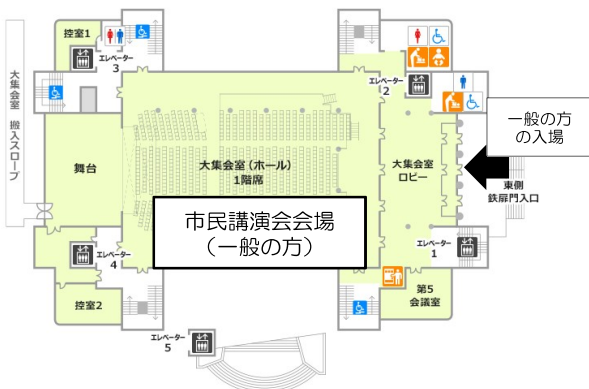

※ 京阪電鉄中之島線 なにわ橋駅が最寄りです。
 ※ 淀屋橋駅1番出口にはエスカレーターがあります。

3F

中集会室：研究会会場
小集会室：企業展示、ドリンクコーナー、エコーセミナー会場
特別室：休憩室、幹事会会場
第9会議室：クローク

1F

大集会室：市民講演会会場

2F

市民講演会会場
(研究会参加者)
2階席にお座り下さい