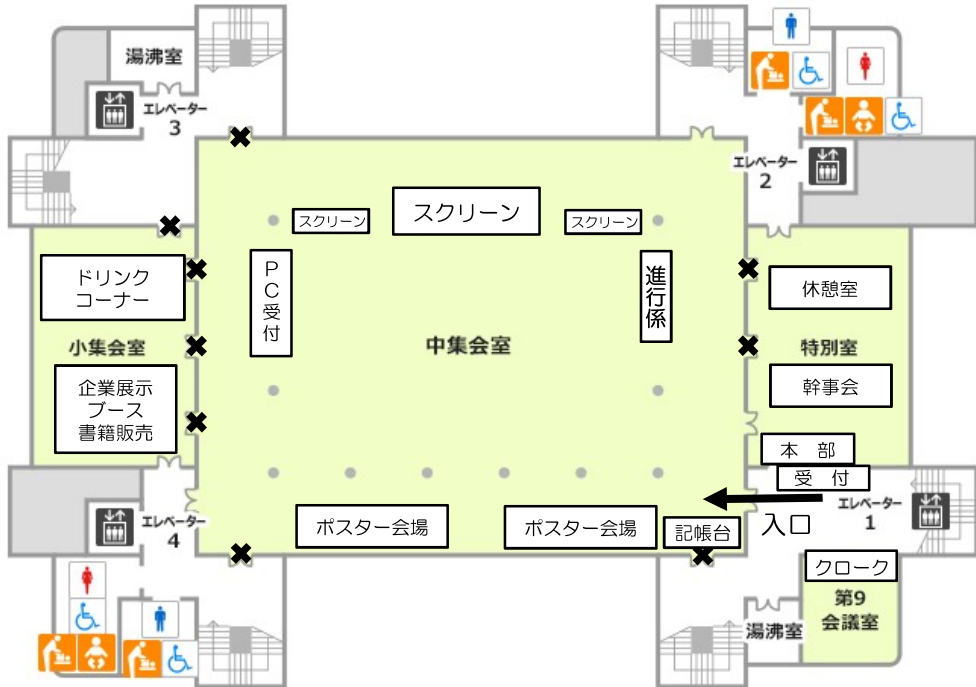

新幹線（新大阪駅）から

JR在来線（大阪駅）、私鉄・地下鉄（梅田駅）から

大阪（伊丹）空港から

関西空港から

上記のほか、以下の駅からお越しいただけます。

- ◎ 地下鉄堺筋線・京阪電鉄本線（北浜駅）
- ◎ 京阪電鉄中之島線（なにわ橋駅）（会場に最寄りの駅）

大阪市営 地下鉄	御堂筋線	淀屋橋駅	①番出口から徒歩約5分
	堺筋線	北浜駅	⑬番出口から徒歩約3分
京阪電鉄	本線	淀屋橋駅	①番出口から徒歩約5分
	中之島線	なにわ橋駅	出入口①から徒歩約1分

※ 京阪電鉄中之島線 なにわ橋駅が最寄りです。
 ※ 淀屋橋駅1番出口にはエスカレーターがあります。

3F

中集会室：研究会会場
小集会室：企業展示、ドリンクコーナー、エコーセミナー会場
特別室：休憩室、幹事会会場
第9会議室：クローク

1F

大集会室：市民講演会会場

2F

市民講演会会場
(研究会参加者)
2階席にお座り下さい